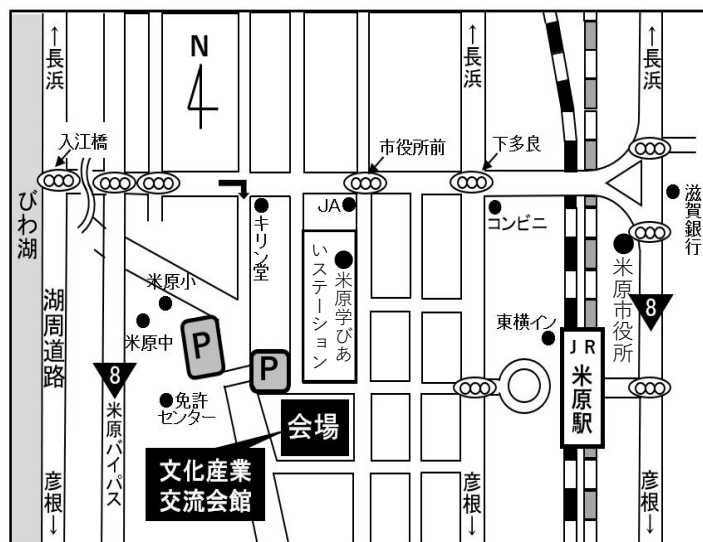

サポートの会の
作品や発表も
有るみたいよ！

作品展示
コーナー

ステージ
演奏

●レイカディア大学 米原校へのアクセス

- *お車の方は右記地図の駐車場をご利用下さい
- *米原駅をご利用の方は、米原駅西口から徒歩7分

お問い合わせ先 レイカディア大学米原校事務局
0749-52-5110 (火～土曜 9時～17時) (521-0016
米原市下多良2丁目137 県立文化産業交流会館内)

現在、取り組んでいる課題と共に展示物等をご覧くださいね！