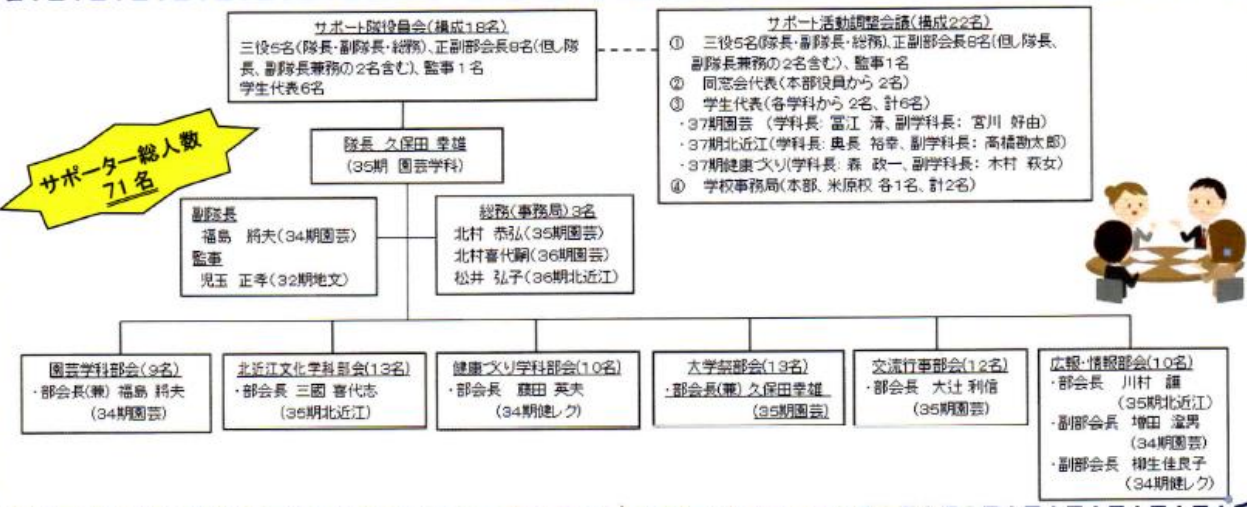

第4期 レイカディア大学(米原校)サポート隊組織図

サポート隊の構成：レイカディア大学(米原校)の卒業生等で、レイカディア大学学長から「滋賀県レイカディア大学サポート隊サポーター」を委嘱された者により構成する。

現在のレイカディア大学米原校学生数

	37期生	38期生	合計	定員
園芸学科	26人	29人	55人	60人
北近江文化化学科	16人	13人	29人	40人
健康づくり学科	9人	13人	22人	40人
合計	51人	55人	106人	140人